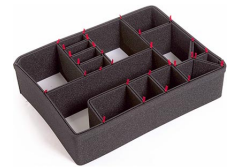

1605
Divisores acolchados

1609
Organizador de tapa

1600EUTP
TrekPak Case Divider Kit

1507
Quick Mounts - set of 4

1506TSA
TSA Lock

1500D
El gel de sílice desecante Peli

1605EMS
EMS Accessory Set (Lid Organizer and Divider Set)