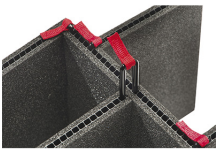

MATERIALES

cuerpo	Injection Molded HPX™ high performance resin
cierre	Valox - Polybutylene Terephthalate (PBT)
Cierre (Alt)	Xenoy - Polyester/Polycarbonate blend
anillo de sellado de neopreno	EPDM
pasadores	Stainless Steel
Pasadores (Alt)	Aluminum
espuma	1.3/1.35 polyester
cuerpo de compensación	Valox - Polybutylene Terephthalate (PBT)
Cuerpo de compensación (Alt)	Xenoy - Polyester/Polycarbonate blend
respiradero de compensación	Gortex membrane

COLORES

■ Black

■ OD Green

■ Yellow

PESO

peso con espuma	28.70 lbs (13 kg)
peso sin espuma	20.80 lbs (9.4 kg)
flotabilidad	200.85 lbs (91.1 kg)
Master Pack Weight	28.00 lbs (12.7 kg)

LA TEMPERATURA

temperatura mínima	-20°F (-28.9 °C)
temperatura máxima	140°F (60 °C)

CERTIFICACIONES

IP67

OTRAS

Asa extensible	sí
Master Pack	1
Aplicaciones militares	sí

ACCESORIOS

iM2950-TREK
TrekPak Case Divider Kit

iM29XX-BEZEL-LID
Marco para instalaciones
electrónicas con tapa

iM29XX-BEZEL
Kit de bisel para base