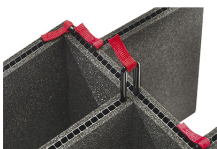

CERTIFICACIONES

IP67

OTRAS

Asa extensible	sí
Master Pack	1
Aplicaciones militares	sí

ACCESORIOS

iM27XX-UTILITYORG
Organizador de accesorios

iM2720-FOAM
Juego de 5 piezas de espuma de recambio

iM-LIDSTAY
Soporte de tapa

iM27XX-M4-BEZEL
Instalaciones electrónicas básicas (métricas)

iM27XX-M4-BEZEL-L
Instalaciones electrónicas con tapa (métricas)

iM2720-TREK
TrekPak Case Divider Kit

1506TSA
TSA Lock

1500D
El gel de sílice desecante Peli