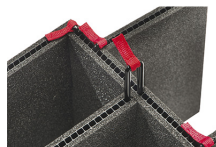

iM2600-FOAM
Juego de 5 piezas de espuma de recambio

iM-STRAP-S-VER2
Correa para hombro acolchada

iM-LIDSTAY
Soporte de tapa

iM2600-M4-BEZE-L
Instalaciones electrónicas con tapa (métricas)

iM2600-MBEZ-B
Instalaciones electrónicas básicas (métricas)

iM26XX-UTILITYORG
Organizador de accesorios

iM2600-TREK
TrekPak Case Divider Kit

1506TSA
TSA Lock

1500D
El gel de sílice desecante Peli

Peli

c/ Provença, 388, Planta 7 • Barcelona, Spain 08025 • Phone: +34 934 674 999