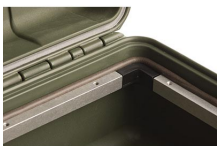

iM2600-FOAM
Juego de 5 piezas de espuma de recambio

iM-STRAP-S-VER2
Correa para hombro acolchada

iM-LIDSTAY
Soporte de tapa

iM2600-M4-BEZE-L
Instalaciones electrónicas con tapa (métricas)

iM2600-MBEZ-B
Instalaciones electrónicas básicas (métricas)

iM26XX-UTILITYORG
Organizador de accesorios

iM2600-TREK
TrekPak Case Divider Kit

1506TSA
TSA Lock

1500D
El gel de sílice desecante Peli

Peli

c/ Provença, 388, Planta 7 • Barcelona, Spain 08025 • Phone: +34 934 674 999