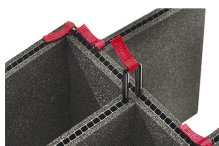

## ACCESORIOS

**iM24XX-PHOTOPALLET**  
Pálet para fotografía

**iM24XX-BEZEL**  
Kit de bisel para base

**iM2450-FOAM**  
Juego de 5 piezas de espuma de recambio

**iM-STRAP-S-VER2**  
Correa para hombro acolchada

**iM-LIDSTAY**  
Soporte de tapa

**iM24XX-LIDORG**  
Organizador de tapa

**iM2450-TREK**  
TrekPak Case Divider Kit

**1506TSA**  
TSA Lock

**1500D**  
El gel de sílice desecante Peli

**Peli**

c/ Provença, 388, Planta 7 • Barcelona, Spain 08025 • Phone: +34 934 674 999