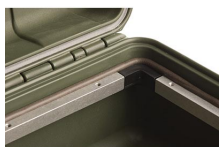

iM24XX-BEZEL
Kit de bisel para base