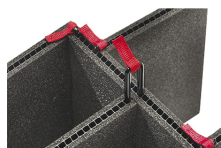

CERTIFICACIONES

IP67

OTRAS

Master Pack	3
Aplicaciones militares	sí

ACCESORIOS

iM24XX-PHOTOPALLET
Pálet para fotografía

iM24XX-LIDORG
Organizador de tapa

iM24XX-BEZEL
Kit de bisel para base

iM2400-FOAM
Juego de 4 piezas de espuma de recambio

iM-STRAP-S-VER2
Correa para hombro acolchada

iM-LIDSTAY
Soporte de tapa

iM2400-TREK
TrekPak Case Divider Kit

1506TSA
TSA Lock

1500D
El gel de sílice desecante Peli