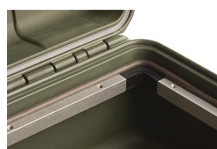

iM24XX-BEZEL
Kit de bisel para base