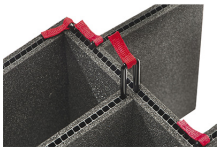

iM-STRAP-S-VER2
Correa para hombro acolchada

iM-LIDSTAY
Soporte de tapa

iM2200-M4-BEZEL-L
Instalaciones electrónicas con tapa (métricas)

iM2200-MBEZ-B
Instalaciones electrónicas básicas (métricas)

iM2200-TREK
TrekPak Case Divider Kit